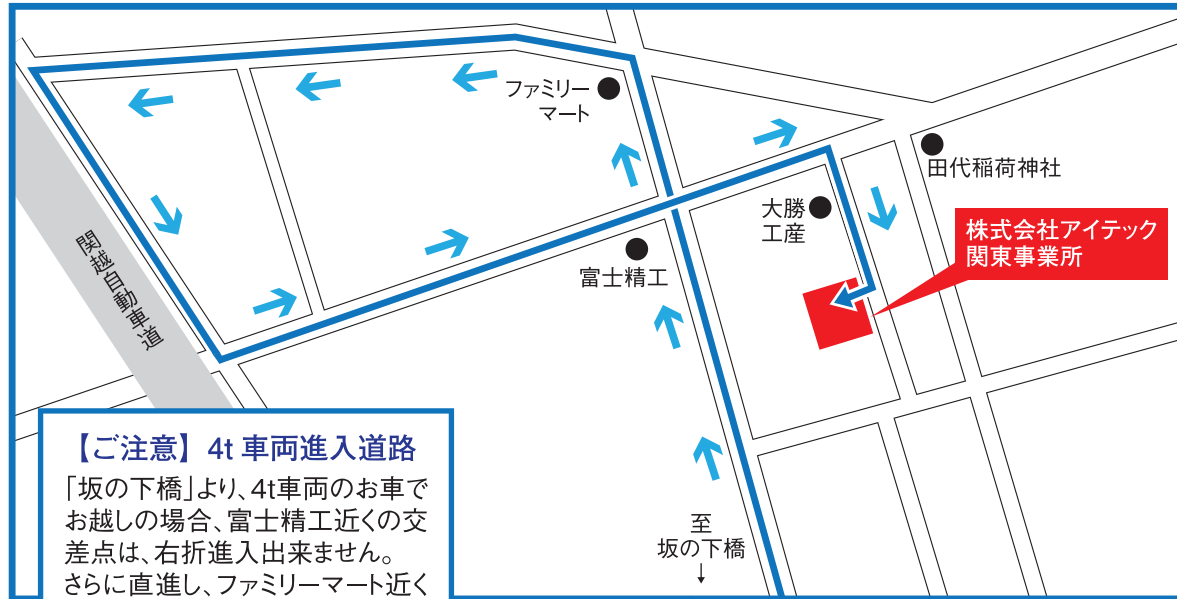

# 株式会社アイテック 関東事業所 車両進入案内道路マップ

**【ご注意】 4t 車両進入道路**  
 「坂の下橋」より、4t車両のお車でお越しの場合、富士精工近くの交差点は、右折進入出来ません。さらに直進し、ファミリーマート近くの交差点を左折、矢印の方向に沿って進入をお願いします。

**【ご注意】 大型車両進入道路**  
 大型車両以上のお車でお越しの場合、英インターより、254号線「資料館入口」交差点を左折する進入道路しか利用できません。所沢インター「坂の下橋」からの進入道路からの大型車両の進入は出来ませんのでご注意ください。